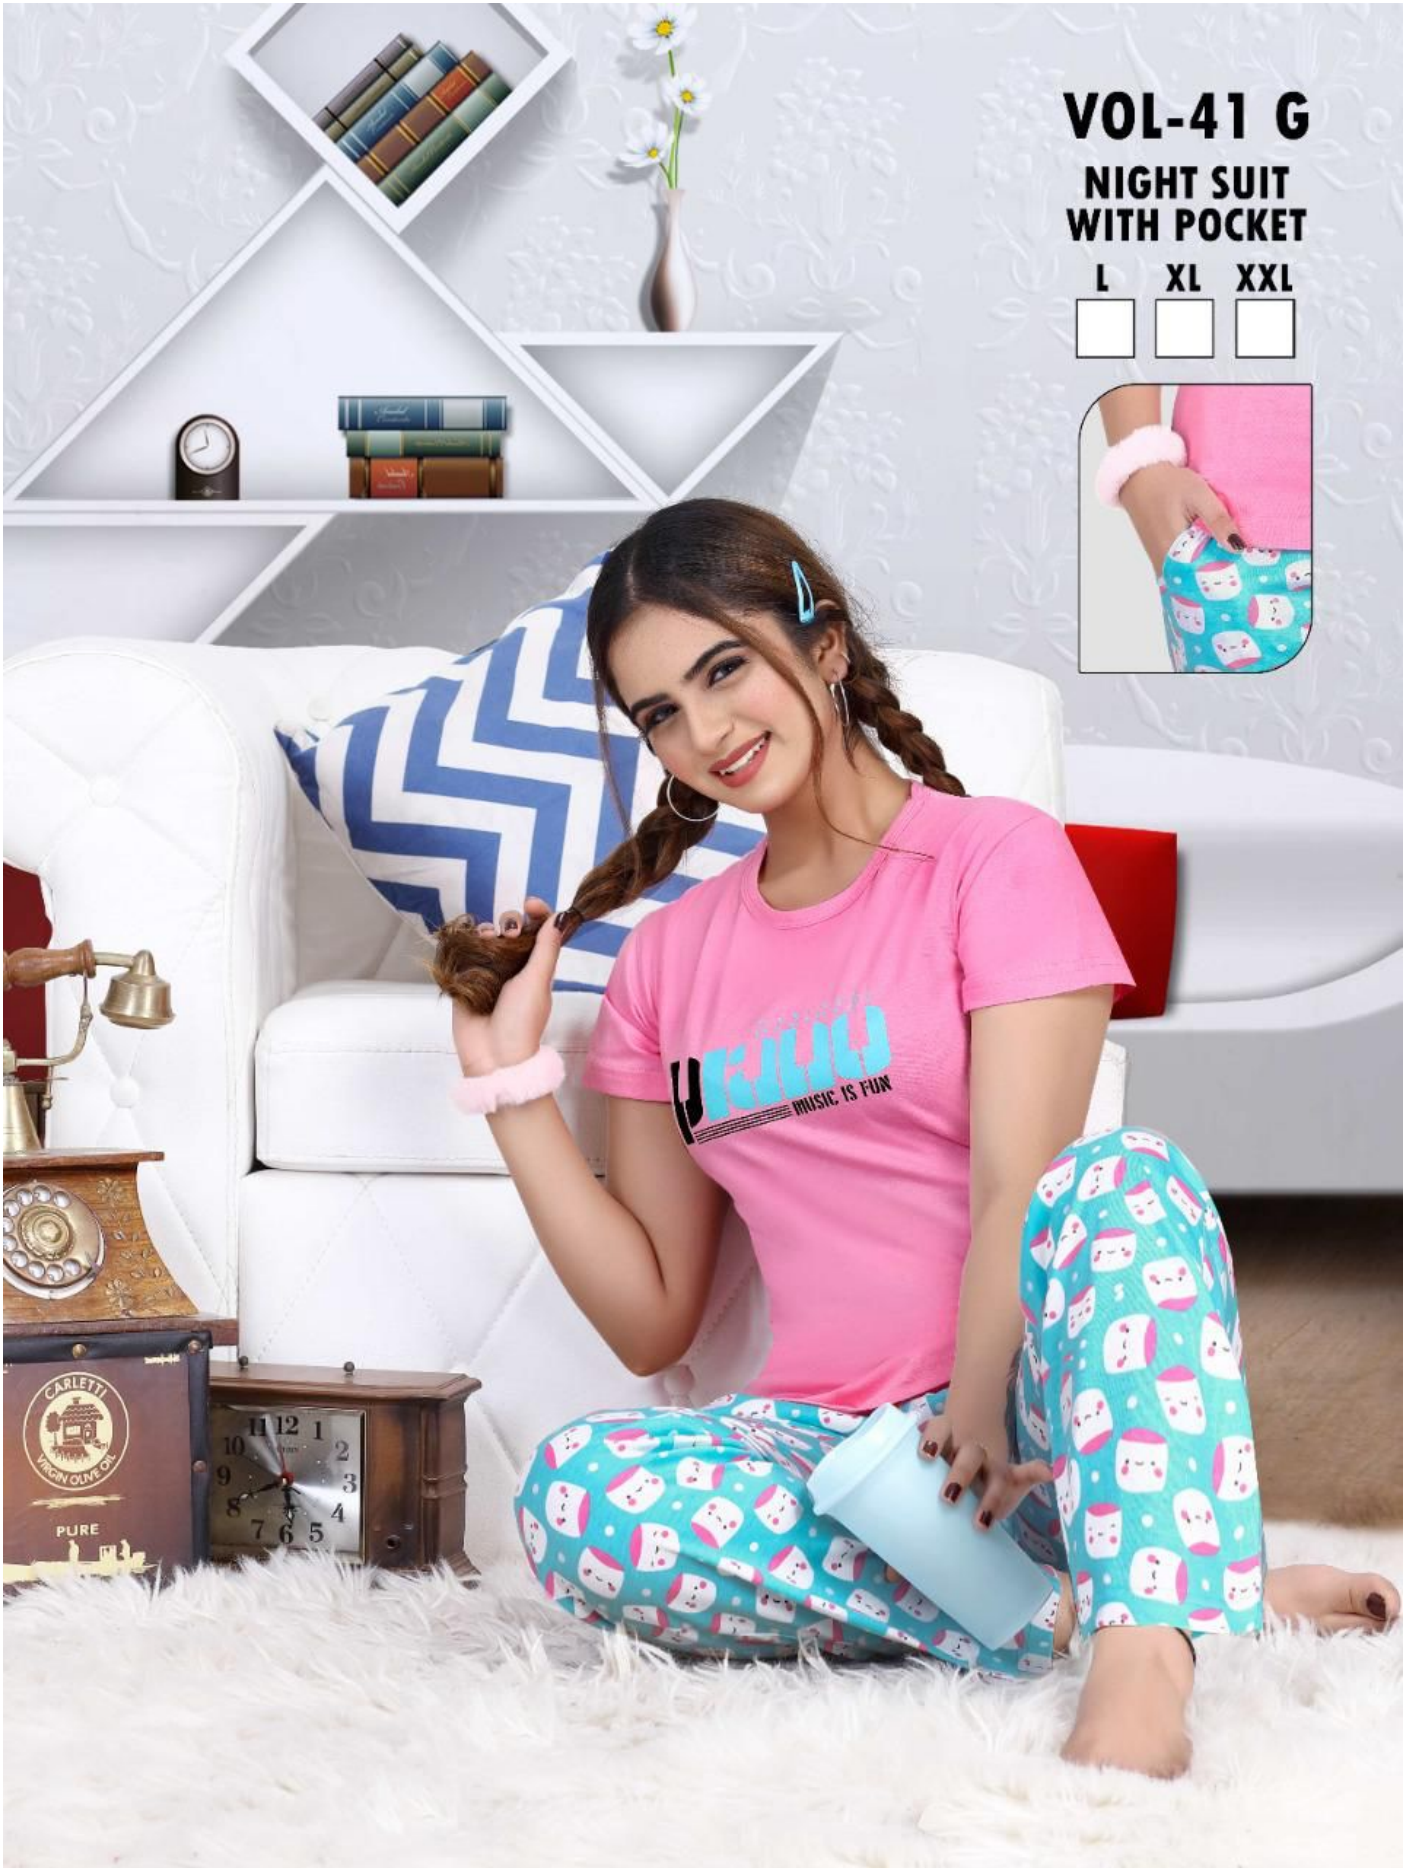

<input type="checkbox"/>	<input type="checkbox"/>	<input type="checkbox"/>
--------------------------	--------------------------	--------------------------

VOL-41 G

**NIGHT SUIT
WITH POCKET**

L XL XXL

<input type="checkbox"/>	<input type="checkbox"/>	<input type="checkbox"/>
--------------------------	--------------------------	--------------------------