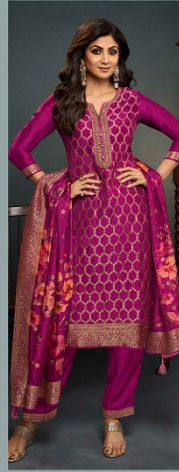

~963~

**VATSAM**  
By VIRADI

SHILPA-9

~ 961 ~

~ 962 ~

~ 963 ~

~ 964 ~

~ 965 ~

### FABRIC DETAILS

Product Description	SIZE	D.NO	PRICE
: <b>TOP</b> : PURE VISCOSE DOLA WITH MEENA & EMBROIDERY WORK.	M,L,XL,XXL,3XL	961	1995/-
	M,L,XL,XXL,3XL	962	1995/-
: <b>BOTTOM</b> : SANTOON	M,L,XL,XXL,3XL	963	1995/-
	M,L,XL,XXL,3XL	964	1995/-
: <b>DUPATTA</b> : PURE VISCOSE DOLA JACQUARD WITH DIGITAL PRINT.	M,L,XL,XXL,3XL	965	1995/-