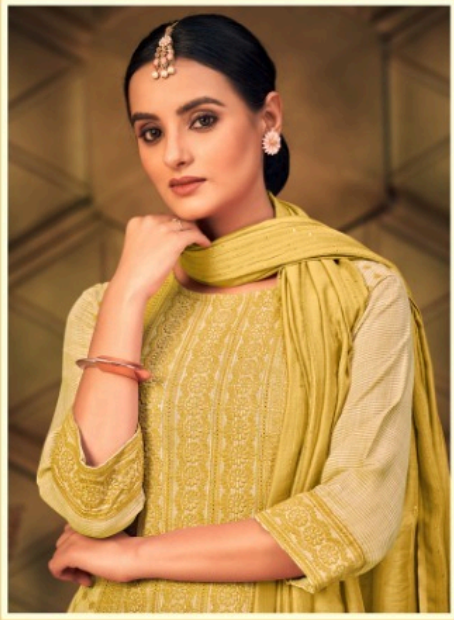

Magic Star

With Pocket
D.NO. 6503

AVAILABLE SIZE
L - XL - 2XL - 3XL