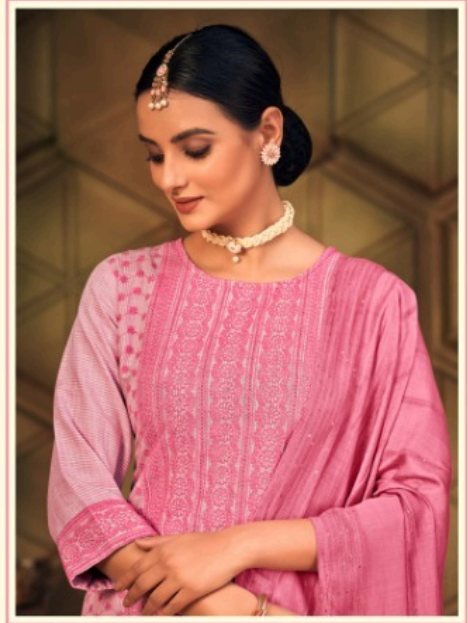

Magic Star

With Pocket
D.NO. 6508