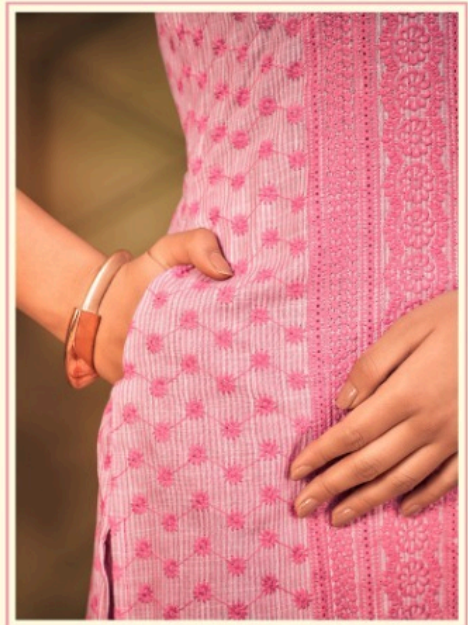

With Pocket
D.NO. 6508

AVAILABLE SIZE
L - XL - 2XL - 3XL

Magic Star

With Pocket
D.NO. 6508

AVAILABLE SIZE
L - XL - 2XL - 3XL

Magic Star

With Pocket
D.NO. 6505

AVAILABLE SIZE
L - XL - 2XL - 3XL

Magic Star

With Pocket
D.NO. 6506

AVAILABLE SIZE
L - XL - 2XL - 3XL