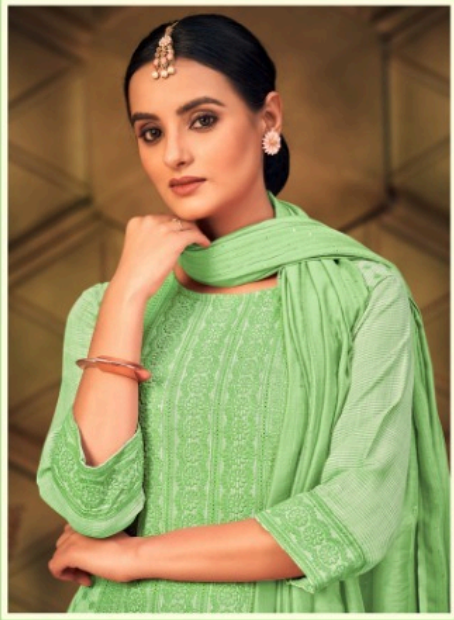

Magic Star

With Pocket
D.NO. 6502

AVAILABLE SIZE
L - XL - 2XL - 3XL