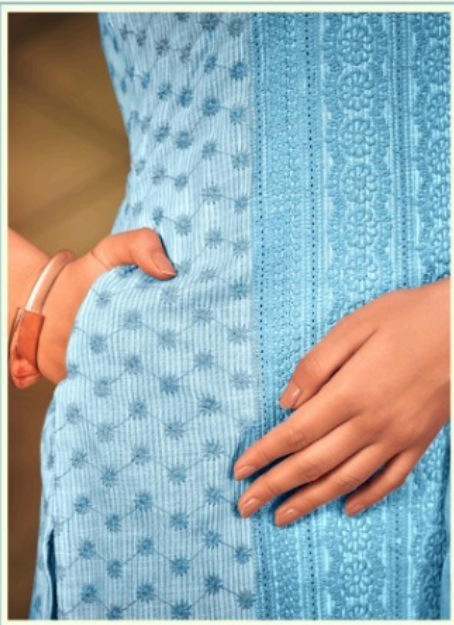

Magic Star

With Pocket
D.NO. 6501

AVAILABLE SIZE
L - XL - 2XL - 3XL